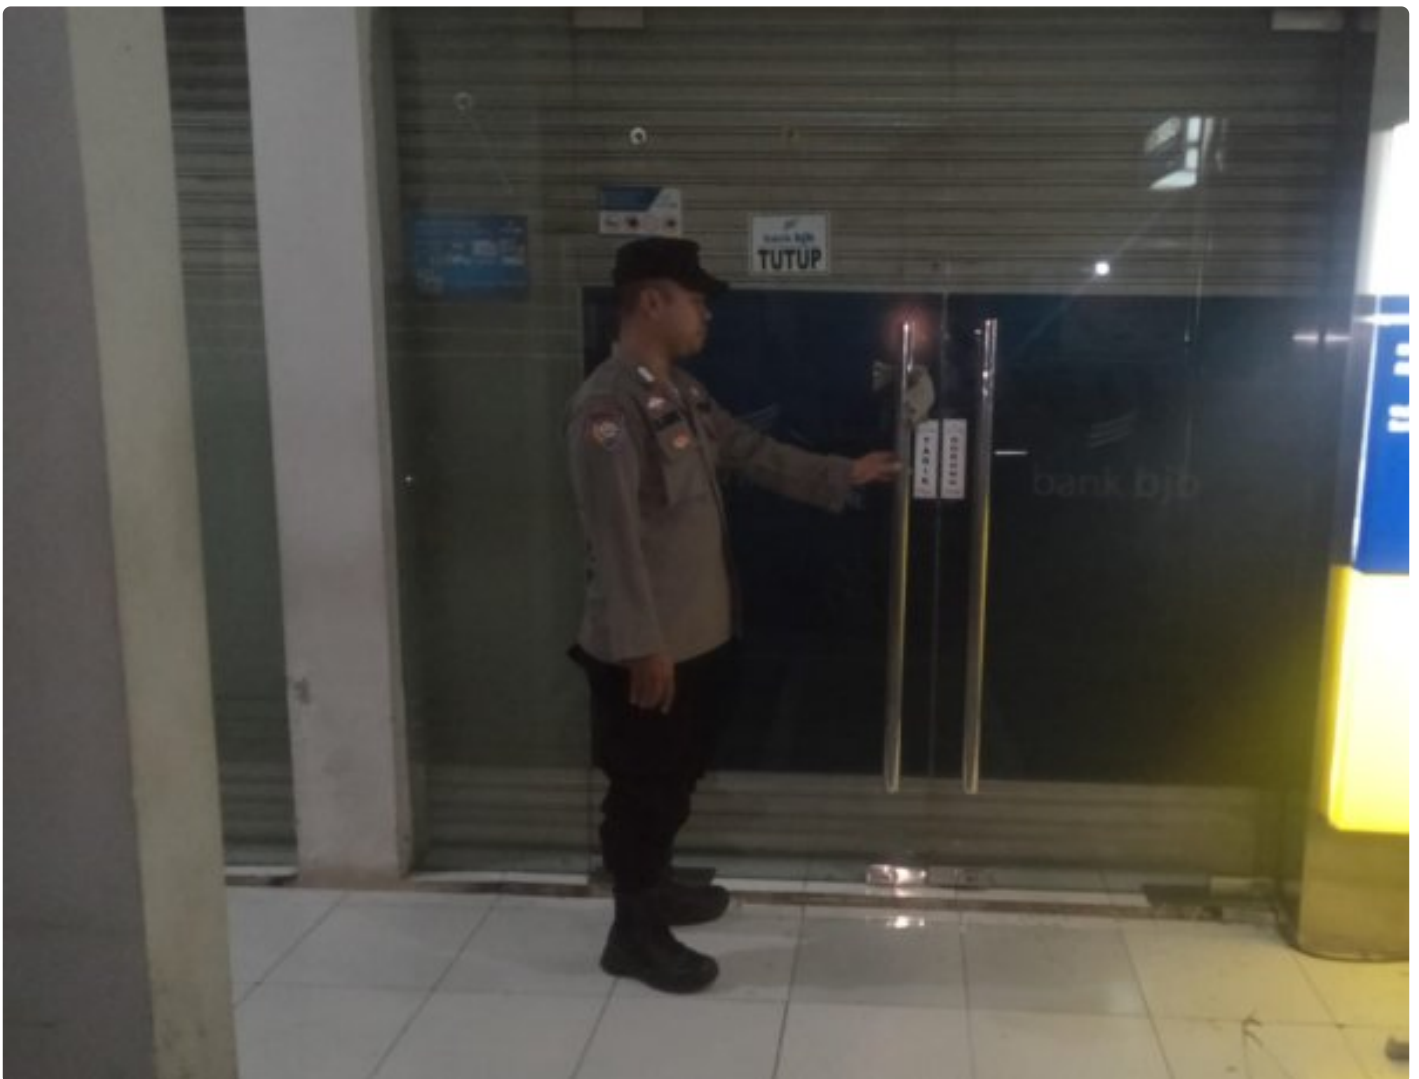

Dua Personel Polsek Tegalwaru Patroli Malam Monitor Kantor Bank dan ATM di Wilayah Loji

KARAWANG - KARAWANG.SELARASNEWS.COM

Jul 25, 2024 - 11:58

KARAWANG,- Tidak mau ada celah dan potensi kejahatan yang bisa menimpa perkantoran di wilayah Loji Kecamatan Tegalwaru.

Sigap dua personel melaksanakan patroli regulasi pada malam hari secara seksama. Rabu (24/7) malam tadi.

Bripka Deni Aripin dan Briptu Asep Hidayay melaksanakan patroli malam.

Salah satu giat monitoring patroli malam itu meliputi perkantoran, perbatasan, perbankan dan kegiatan masyarakat.